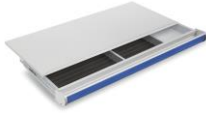

moll Kinder- und Jugendschreibtisch Champion

- Breite 121 x Tiefe 72 x Höhe 53 – 82 cm
- stufenlos einstellbares Comfort-Gestell
- schrägstellbare Platte über komplette Breite oder Teilbereich rechts oder links
- stabile Konstruktion für hohe Belastbarkeit und lange Lebensdauer
- inklusive magnetisches Lineal, faltbare Buchstütze und Taschenhaken

Korpuswangen weiß	EUR 877,-
Korpuswangen flieder, grün, rot, flieder blau, pink lackiert oder Eiche Massivholz	EUR 985,-
Korpuswangen Nussbaum Massivholz	EUR 1.093,-

moll Champion - mehr als ein Schreibtisch Preise ab 01.05.2021

Das Original.

Zubehör:

Riesenschublade
EUR 167,-

Schubladenabdeckung
EUR 98,-

Kabelkanalabdeckung hinten
EUR 31,-

LED-Schreibtischleuchte mit Sockel L7
EUR 304,-

Qi-Charger Induktionslader
EUR 58,-

Rollcontainer Cubic mit 3 Schubladen abschließbar
EUR 480,-